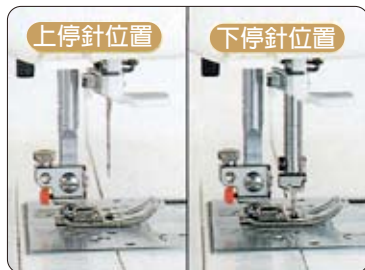

# poete CP-300

**充分使用的花樣**  
可直接按鍵選擇

**寬幅及密度**  
可依個人喜好自由調整，幅度為0~7mm，密度為0~5mm，供使用者變化。

**自動鎖針縫**  
車縫結束時，按自動鎖針縫鈕，強化服貼效果。

**七片送布齒**  
使車縫流暢，並防止薄布料皺縮的效果。

**自動釦眼縫**  
單一步驟即成的釦眼縫，備有三種釦眼供您選擇使用。

**針位停止記憶位置**

**單一步驟自動穿線器**

**自動調整車線張力**

**厚布縫**  
押入黑色按鈕，可保持壓布腳呈水平狀態。

**布邊縫壓布腳**  
車樂美獨家體貼的設計，輕鬆愉快的縫紉。

實用  
優雅  
的花樣

經銷商：

日本 蛇の目工業株式会社  
台灣車樂美縫衣機股份有限公司